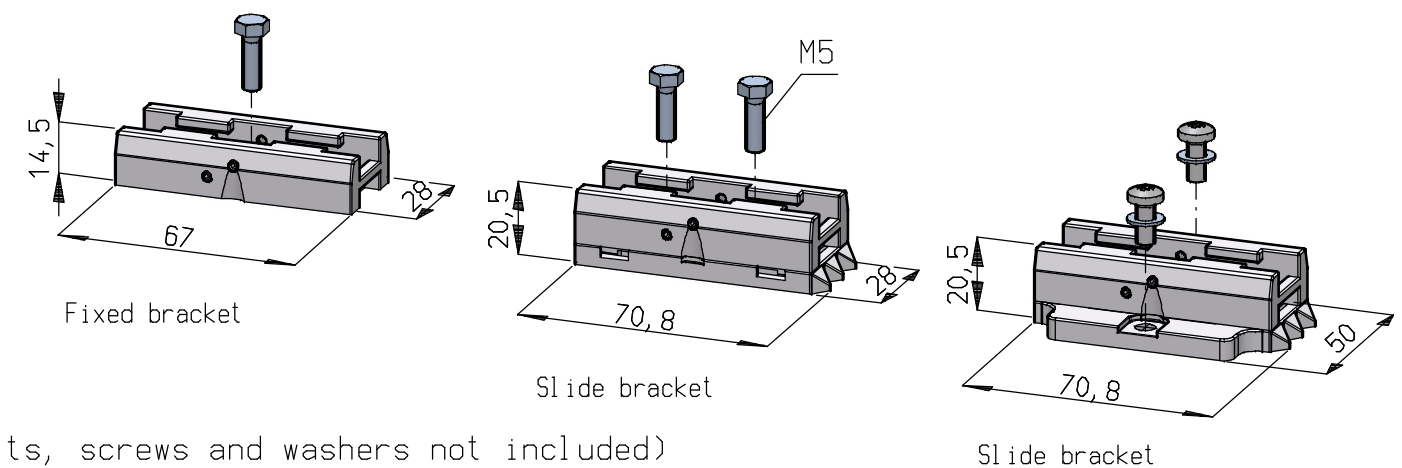

Brackets	
Tot. length	QTY
300 - 960	2
1020 - 1980	3
2040 - 2940	4
3000 - 3960	5
4020 - 4980	6

Optional connectors

Mounting bracket bars - options

Part no. 4532000100

<p>SIMCO ION An ITW Company www.simco-ion.nl Tel: +31 (0)573 288333</p>	Name: Performax IQ Easy Speed					Drawn: AB	Part no.: 1531xxxxxx
	CAD generated NOT updated	Dimensions in mm	Date: 15-11-2013	A3	M: 1:2	ECN-	Check: -