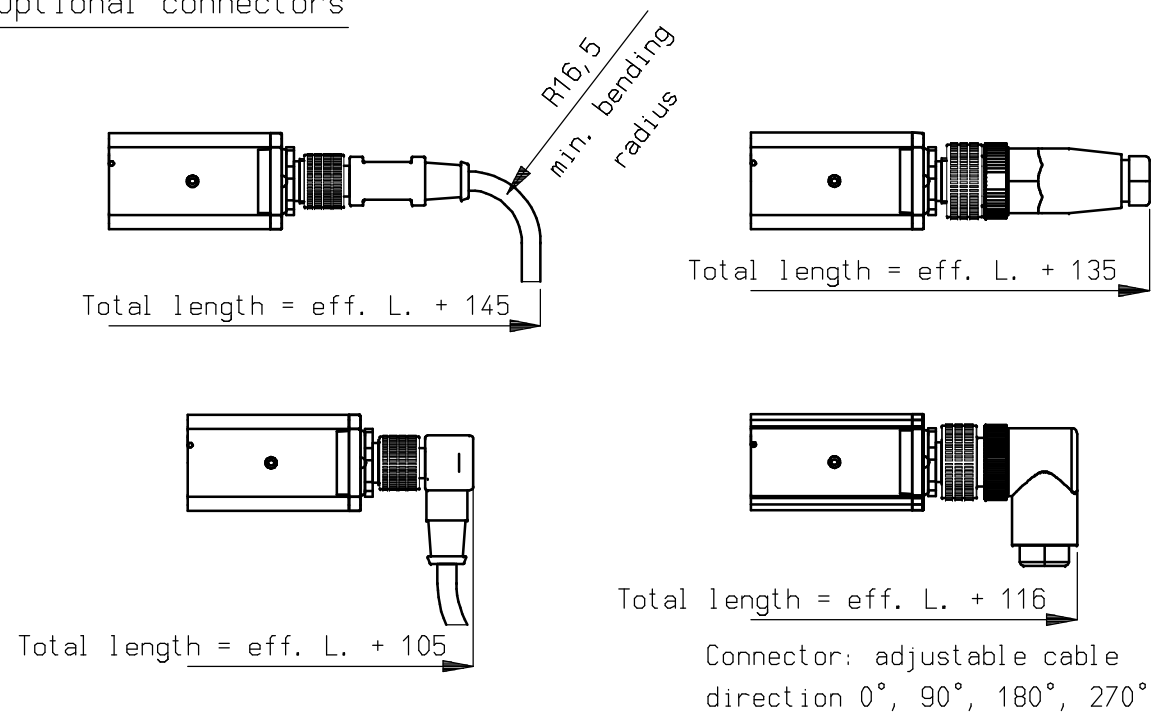

Brackets	
Tot. length	QTY
300 - 960	2
1020 - 1980	3
2040 - 2940	4
3000 - 3960	5
4020 - 4980	6

Optional connectors

Mounting bracket bars - options

Part no. 4532000100

<p>SIMCO ION An ITW Company www.simco-ion.nl Tel: +31 (0)573 288333</p>	Name: Performax IQ Easy Speed					Drawn: AB	Part no.: 1531xxxxxx
	CAD generated NOT updated	Dimensions in mm	Date: 15-11-2013	A3	M: 1:2	ECN-	Check: -