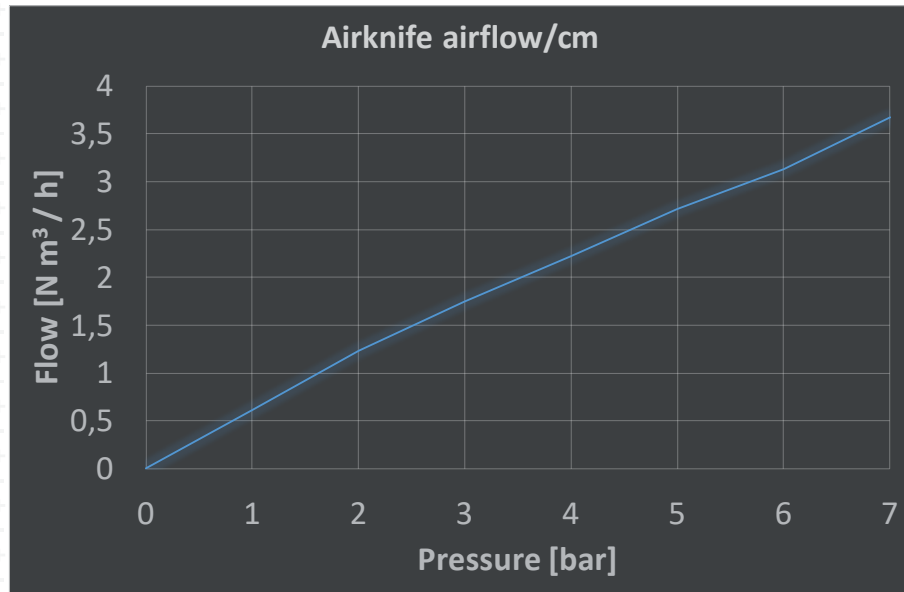

Technische tekening Performax IQ Easy met luchtmes

Simco-Ion Netherlands

Postbus 71
Lochem, The Netherlands NL-7240 AB
Tel: +31 (0)573 288333
Fax: +31 (0)573 257319
general@simco-ion.nl
www.simco-ion.nl