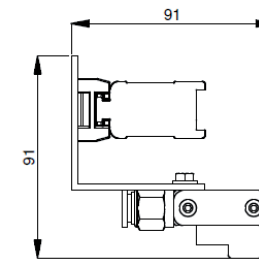

Technische tekening Performax IQ Easy met luchtmes

Simco-Ion Netherlands

Postbus 71
Lochem, The Netherlands NL-7240 AB
Tel: +31 (0)573 288333
Fax: +31 (0)573 257319
general@simco-ion.nl
www.simco-ion.nl